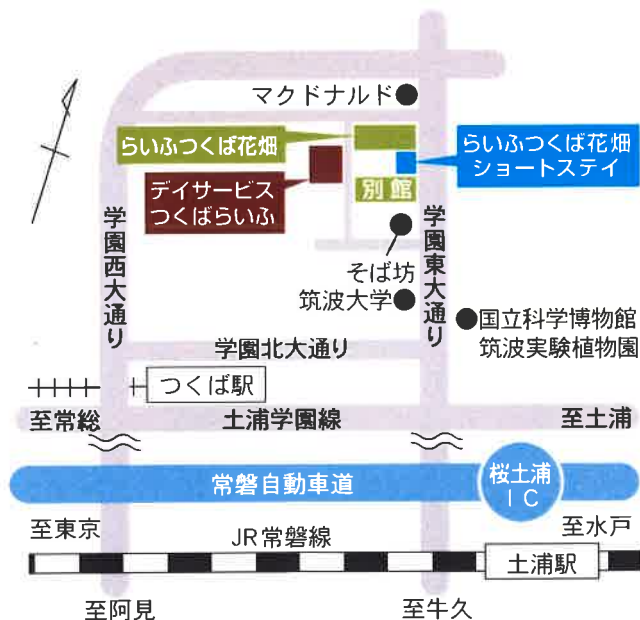

2床のみの対応であった従来のショートステイでは、ご希望の日程でご予約が承れず、ご不便をおかけいたしました。この度6床を増床することでご希望にお応えできるよう一歩前進いたします。(従来の2床と新6床)

完全個室

完全個室6床ですので、プライベートな時間をご自由に過ごしてお過ごしいただけます。

トイレ付き

段差のないバリアフリーとカーテンレールにより使い勝手の良い設計にしております。

エアコン完備

快適に過ごしいただくために、ショートステイをご利用時いつでもお好みの温度でご利用いただけます。

らいふつくば花畑
ショートステイ

<https://www.tombow-life.jp>

株式会社 とんぼらいふ 電話 029-864-7677
〒300-3261 茨城県つくば市花畑1-17-4 FAX 029-864-7099

1階の居室なので
食堂や浴室への移動もスムーズ

ショートステイ専用の居住スペース
なので、ゆったりと静かにお過ごし
になれます。