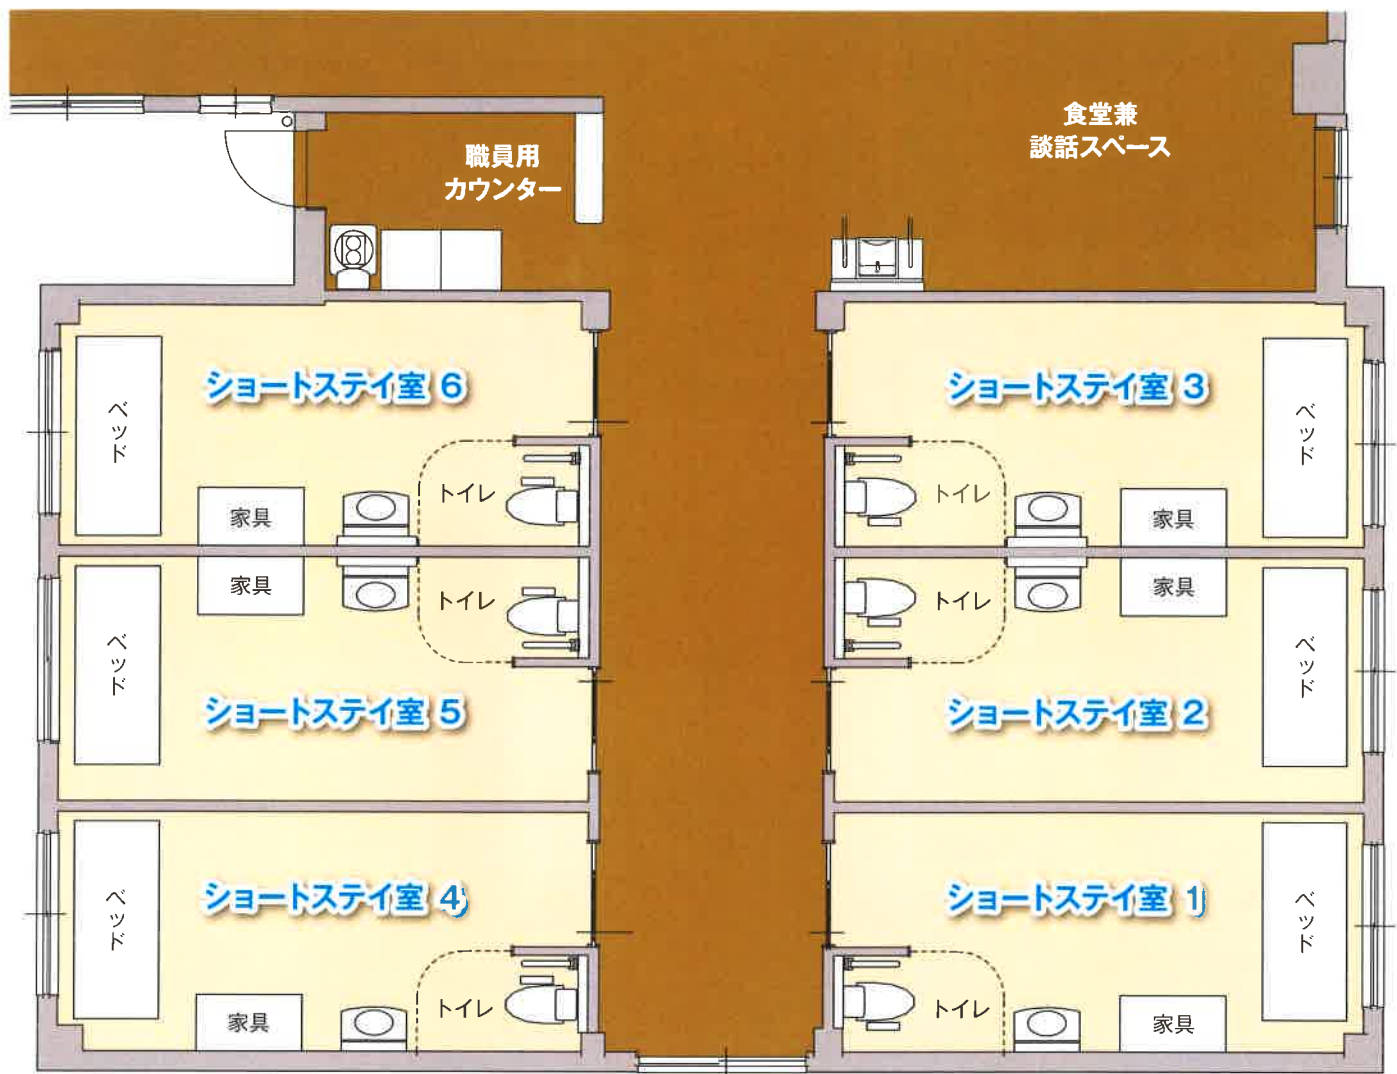

1階の居室なので
食堂や浴室への移動もスムーズ