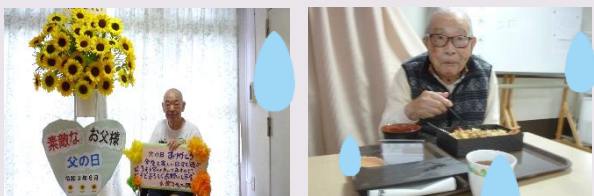

みずばしょう

6月号

『 父の日 特集 』

令和3年

父の日

今年も父の日の催しを無事に開催することができました。
毎年 父の日用の花かごをご用意させていただき
ささやかなお祝いをさせていただきます。

今月の
イベント食
です!

梅雨のひと時

6月のおすすめの和歌紹介

【NO.1】崇徳院

『紫陽花の よひらの山(やえ)に 見えつるは 葉越しの月の影にやあるらむ』

意味：紫陽花の四片が八重に見えたのは葉越しの月影のせいだったのだろうか

【NO.2】藤原定家

『あぢさみの 下葉にすだく 蛍をば よひらの数の 添ふかとぞみる』

意味：紫陽花の下葉に集まっている蛍の光で四片（よひら）の花びらが増えたように見えるよ

【NO.3】光厳院

『風わたる 田の面の早苗 いろさめて 入り日残れる 丘の松原』

意味：爽やかな風が吹き渡って田に青い早苗がなびいている。その色が薄くなり夕日が残っている丘の松林であるよ

今月のおやつ

7月の予定

未定

施設からのお知らせ

今月コロナウィルスのステージが2に下がりました。自粛にご協力いただいております面会の緩和を実施いたします。ご協力ありがとうございました。

空室状況